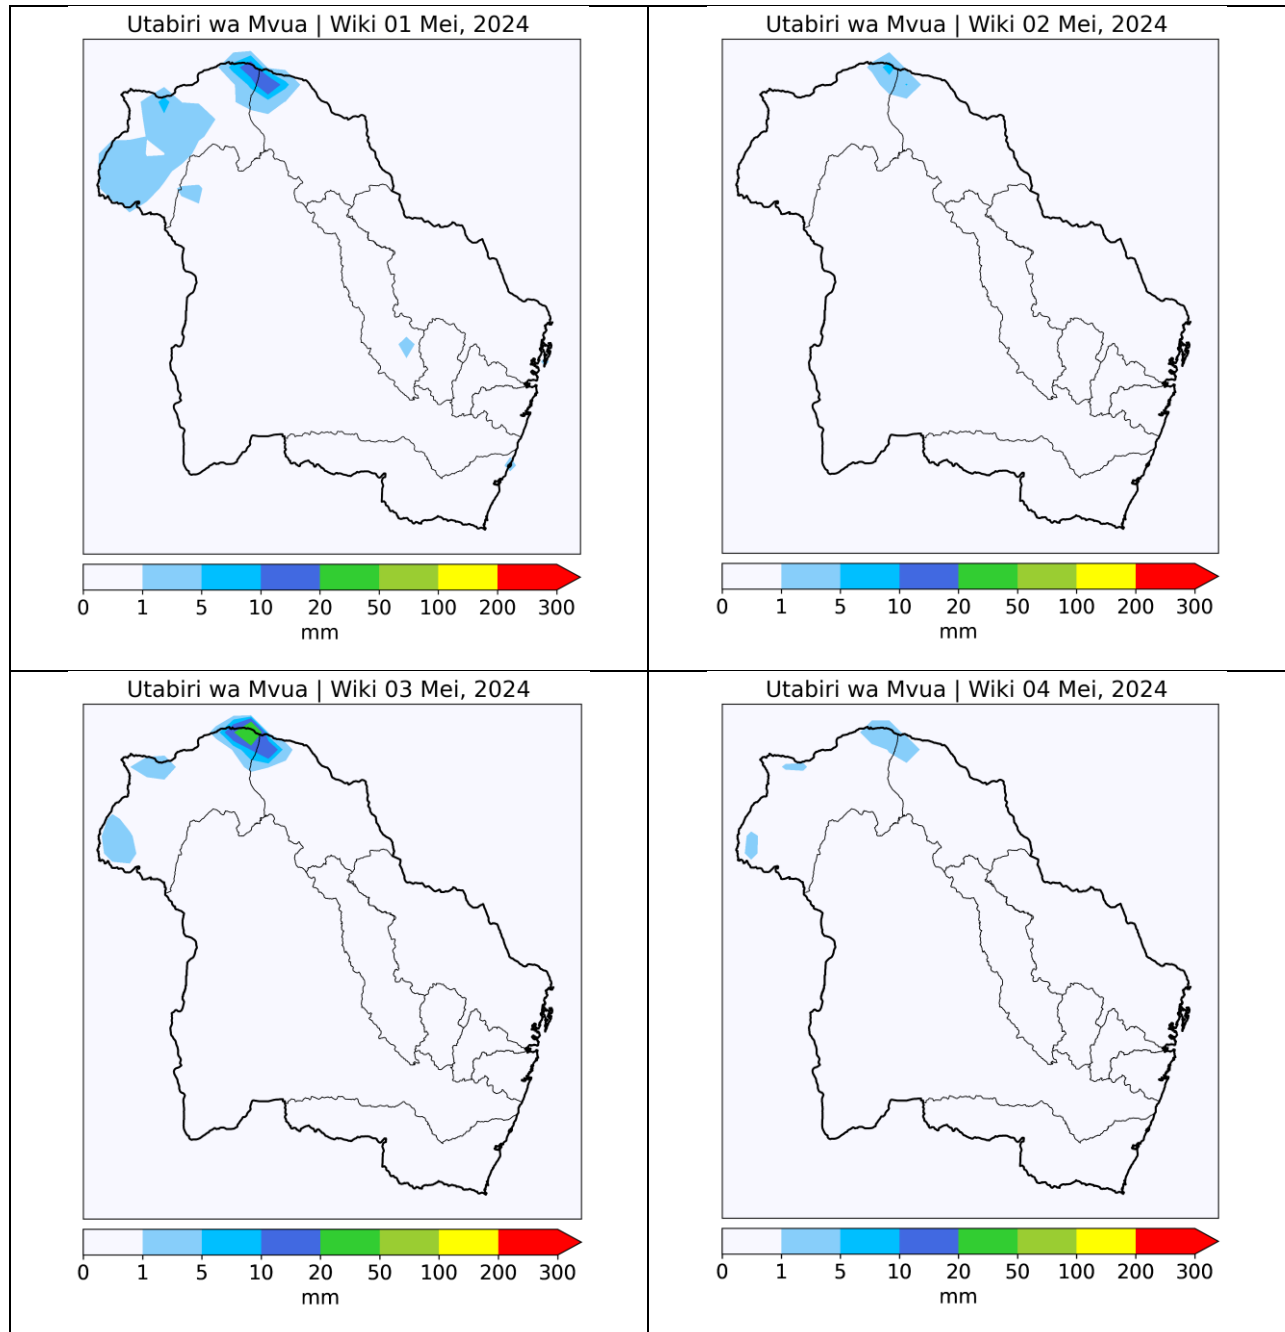

Kielelezo 1: Utabiri wa mvua kwa kipindi cha kila wiki ya mwezi Mei 2024 katika eneo la bonde la Pangani

Utabiri huu umetolewa leo: 28/04/2024.

Na: MAMLAKA YA HALI YA HEWA TANZANIA.

Mawasiliano yote yaelekezwe kwa:

Mkurugenzi Mkuu, Mamlaka ya Hali ya Hewa Tanzania, Chuo Kikuu cha Dodoma,
Jengo la Utawala, Ndaki ya Sayansi za Kompyuta na Elimu Angavu, 1 Mtaa wa CIVE,
S.L.P 27, 41218 Dodoma; Simu: +255 26 2962610; Nukushi: +255 26 2962610
Barua pepe; met@meteo.go.tz; Tovuti: www.meteo.go.tz

(IMETHIBITISHWA - ISO 9001:2015, Huduma za Hali ya Hewa kwa Usafiri wa Anga)