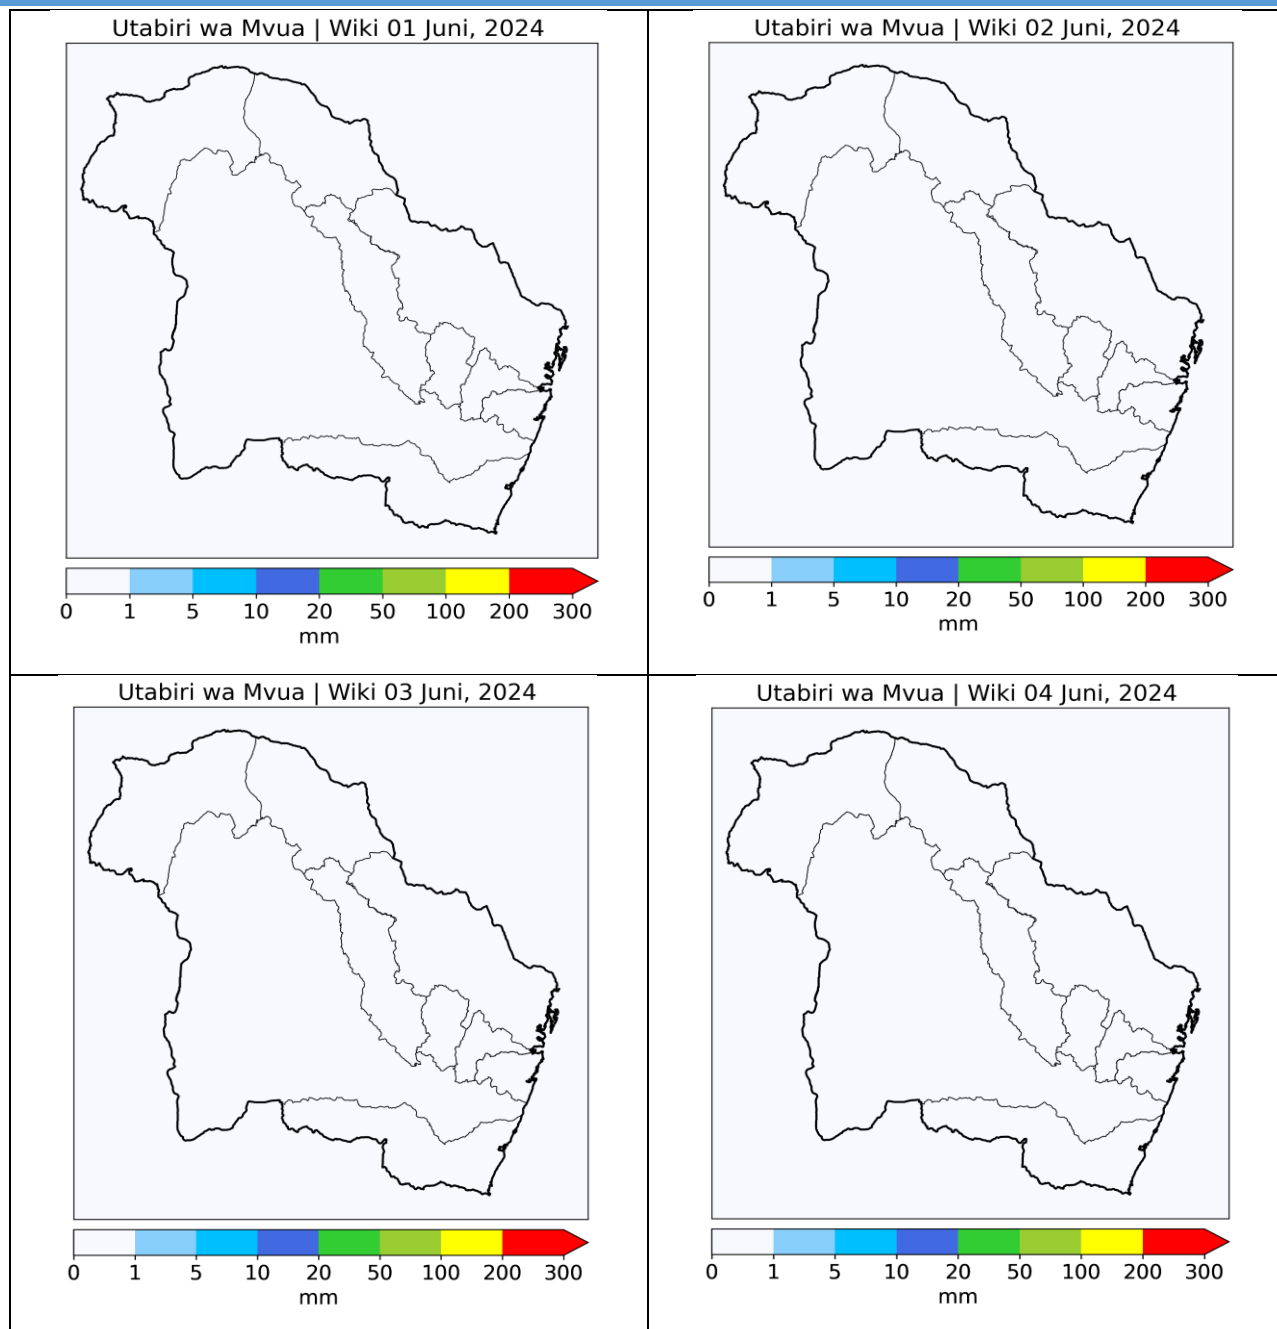

Kielelezo 1: Utabiri wa mvua kwa kipindi cha kila wiki mwezi Juni 2024 katika eneo la bonde la Pangani

Utabiri huu umetolewa leo: 27/04/2024.

Na: MAMLAKA YA HALI YA HEWA TANZANIA.

Mawasiliano yote yaelekezwe kwa:

Mkurugenzi Mkuu, Mamlaka ya Hali ya Hewa Tanzania, Chuo Kikuu cha Dodoma,
Jengo la Utawala, Ndaki ya Sayansi za Kompyuta na Elimu Angavu, 1 Mtaa wa CIVE,
S.L.P 27, 41218 Dodoma; Simu: +255 26 2962610; Nukushi: +255 26 2962610
Barua pepe; met@meteo.go.tz; Tovuti: www.meteo.go.tz

(IMETHIBITISHWA - ISO 9001:2015, Huduma za Hali ya Hewa kwa Usafiri wa Anga)