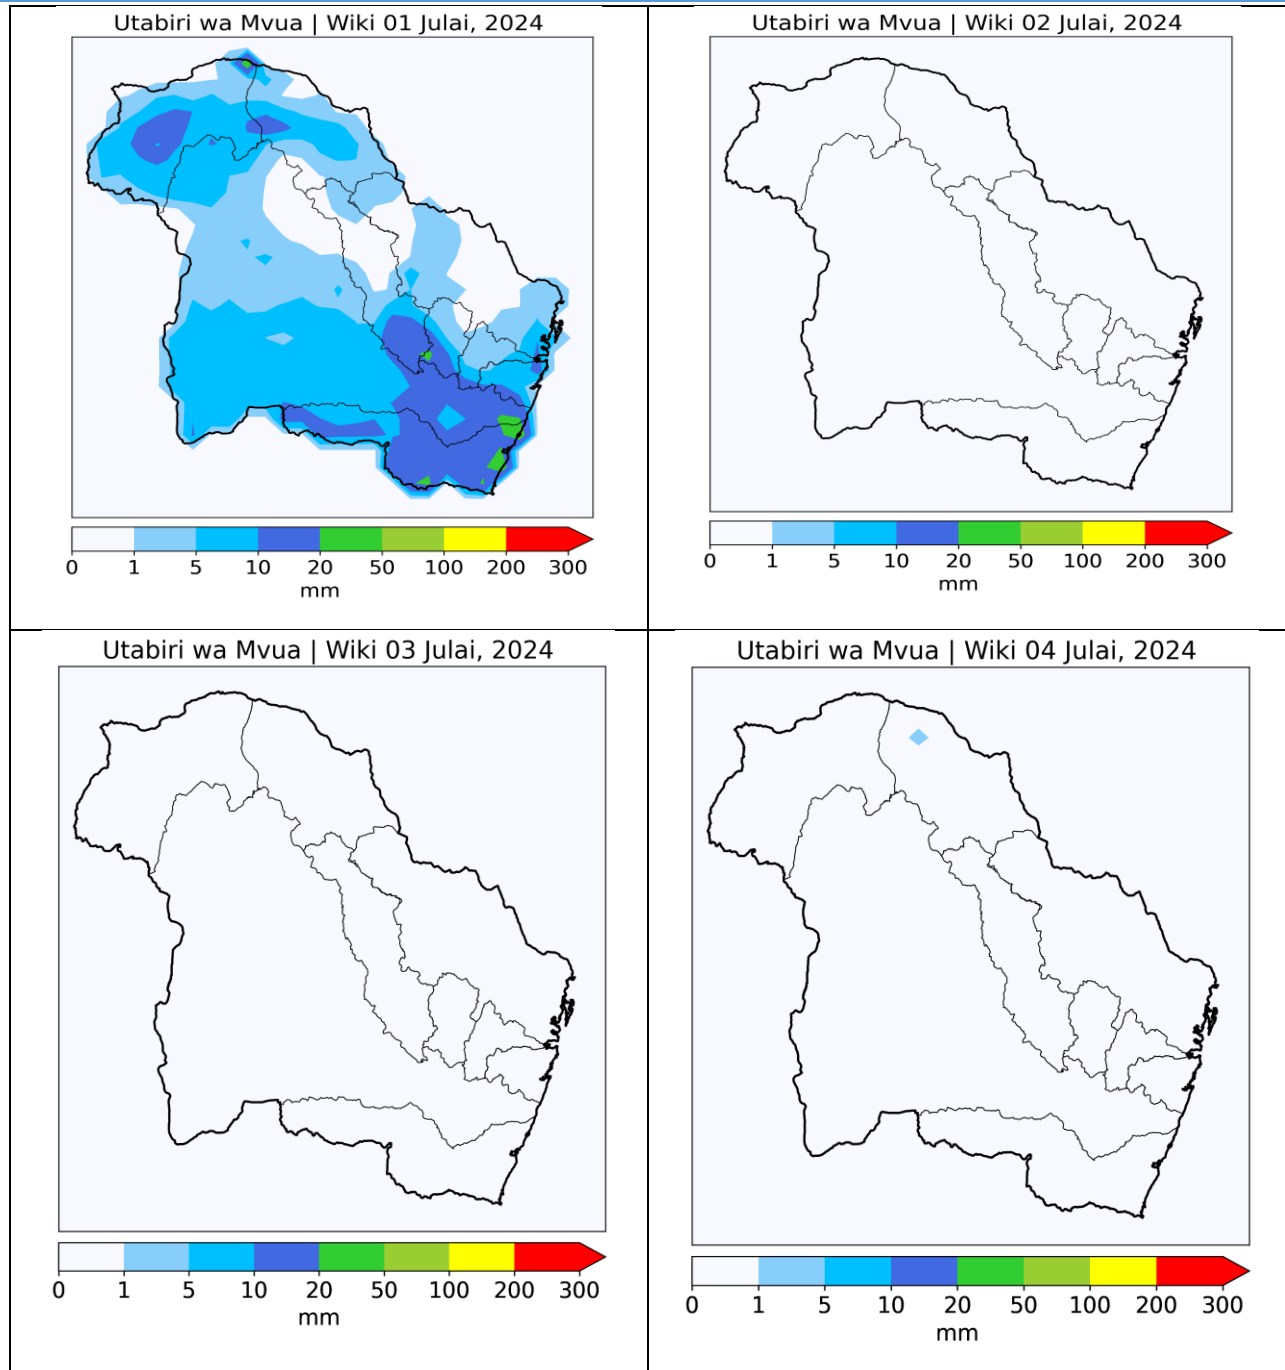

Kielelezo 1: Utabiri wa mvua kwa kipindi cha kila wiki ya mwezi Julai 2024 katika eneo la bonde la Pangani

Utabiri huu umetolewa Leo: 28/06/2024.

Na: MAMLAKA YA HALI YA HEWA TANZANIA.

Mawasiliano yote yaelekezwe kwa:

Mkurugenzi Mkuu, Mamlaka ya Hali ya Hewa Tanzania, Chuo Kikuu cha Dodoma,
Jengo la Utawala, Ndaki ya Sayansi za Kompyuta na Elimu Angavu, 1 Mtaa wa CIVE,
S.L.P 27, 41218 Dodoma; Simu: +255 26 2962610; Nukushi: +255 26 2962610
Barua pepe; met@meteo.go.tz; Tovuti: www.meteo.go.tz

(IMETHIBITISHWA - ISO 9001:2015, Huduma za Hali ya Hewa kwa Usafiri wa Anga)