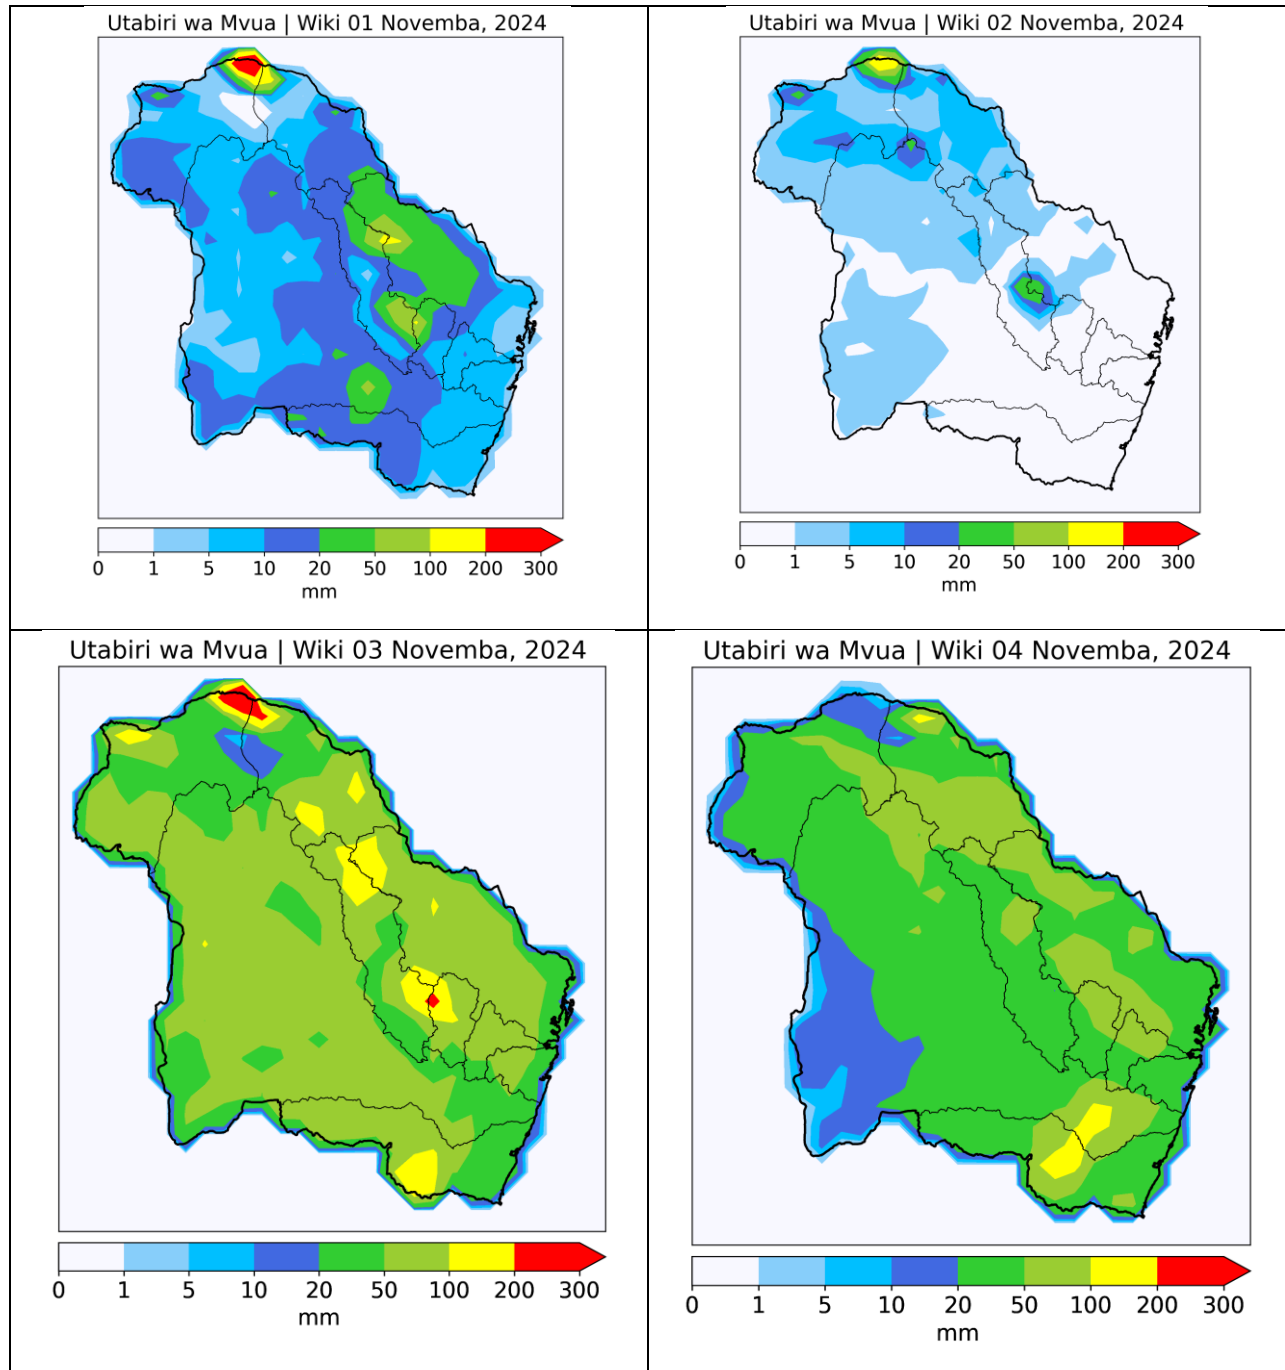

Kielelezo 1: Utabiri wa mvua kwa kipindi cha kila wiki ya mwezi Novemba 2024 katika eneo la bonde la Pangani

Utabiri huu umetolewa: 28/10/2024.

Na: MAMLAKA YA HALI YA HEWA TANZANIA.

Mawasiliano yote yaelekezwe kwa:

Mkurugenzi Mkuu, Mamlaka ya Hali ya Hewa Tanzania, Chuo Kikuu cha Dodoma,
Jengo la Utawala, Ndaki ya Sayansi za Kompyuta na Elimu Angavu, 1 Mtaa wa CIVE,
S.L.P 27, 41218 Dodoma; Simu: +255 26 2962610; Nukushi: +255 26 2962610
Barua pepe; met@meteo.go.tz; Tovuti: www.meteo.go.tz

(IMETHIBITISHWA - ISO 9001:2015, Huduma za Hali ya Hewa kwa Usafiri wa Anga)