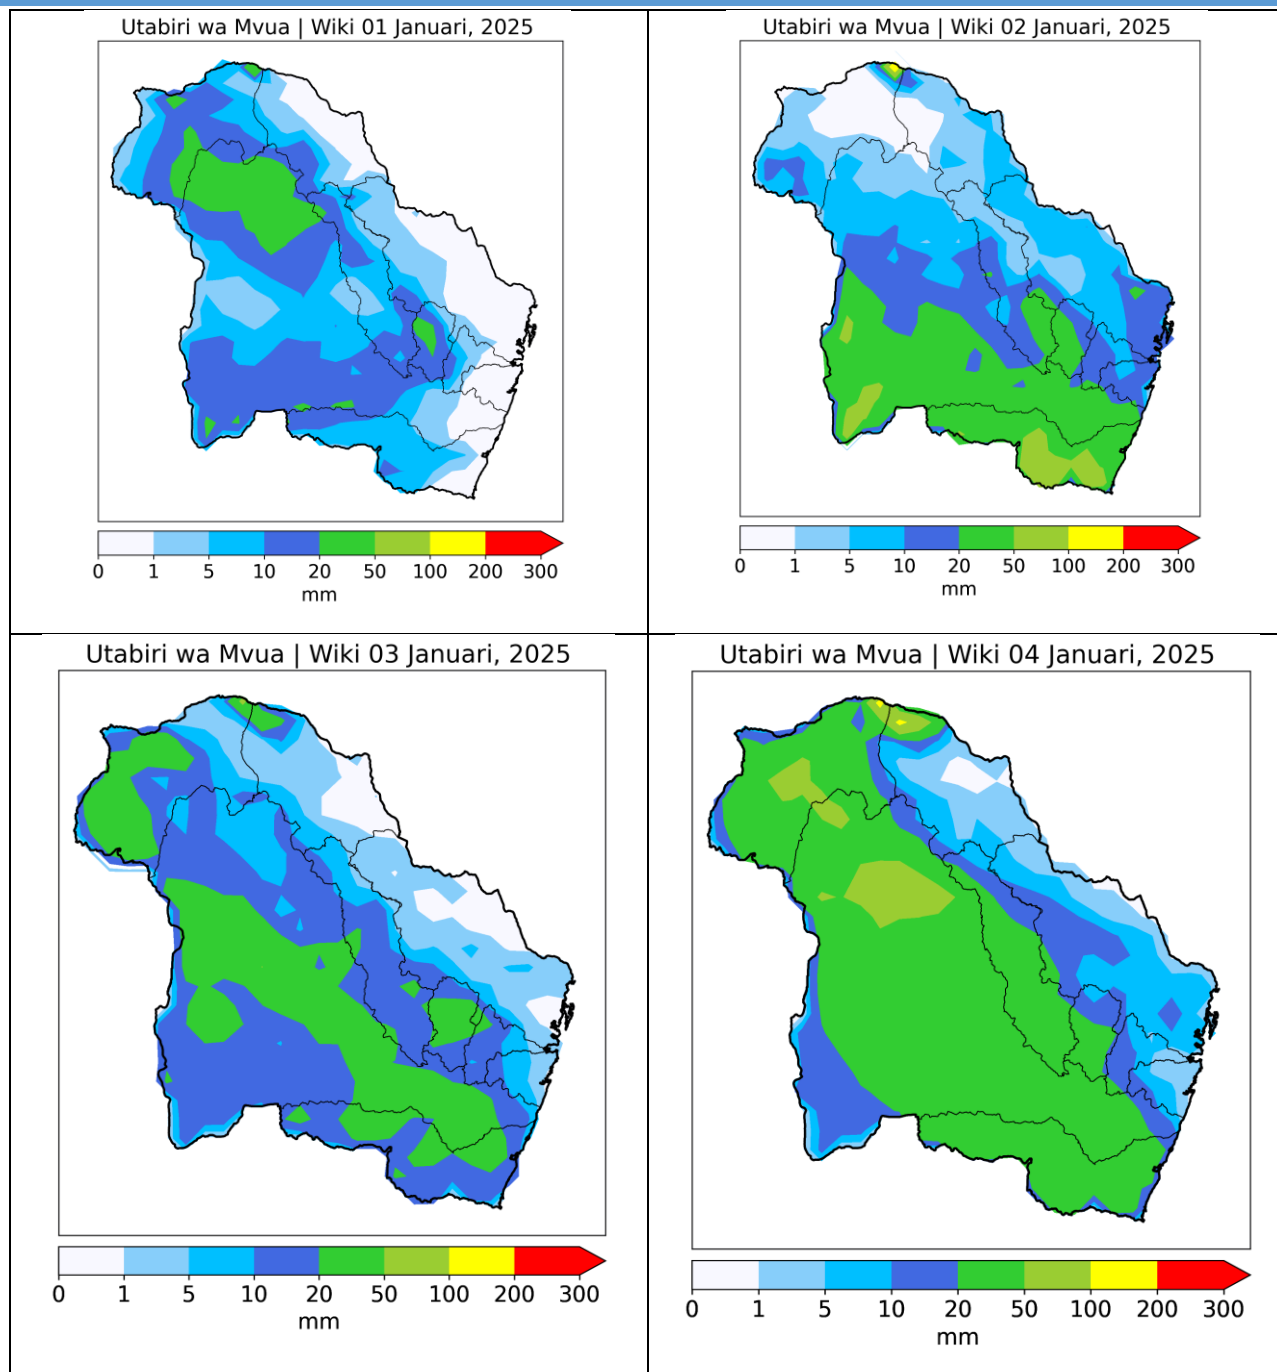

Kielelezo 1: Utabiri wa mvua kwa kipindi cha kila wiki ya mwezi Januari 2025 katika eneo la bonde la Pangani

Utabiri huu umetolewa: 02/01/2025.

Na: MAMLAKA YA HALI YA HEWA TANZANIA.

Mawasiliano yote yaelekezwe kwa:

Mkurugenzi Mkuu, Mamlaka ya Hali ya Hewa Tanzania, Chuo Kikuu cha Dodoma,
Jengo la Utawala, Ndaki ya Sayansi za Kompyuta na Elimu Angavu, 1 Mtaa wa CIVE,
S.L.P 27, 41218 Dodoma; Simu: +255 26 2962610; Nukushi: +255 26 2962610
Barua pepe; met@meteo.go.tz; Tovuti: www.meteo.go.tz

(IMETHIBITISHWA - ISO 9001:2015, Huduma za Hali ya Hewa kwa Usafiri wa Anga)